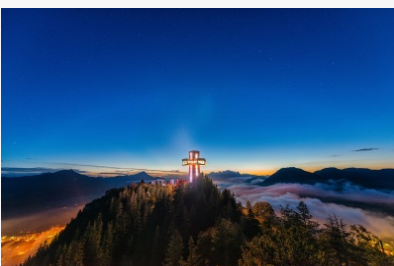

Jakobskreuz bei Nacht auf
der Buchensteinwand