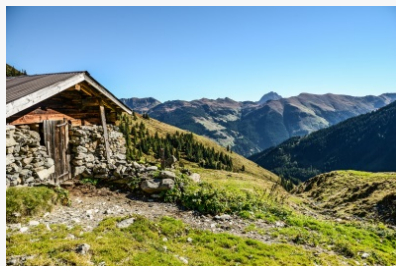

KAT Walk Weitwanderweg -
Alpin