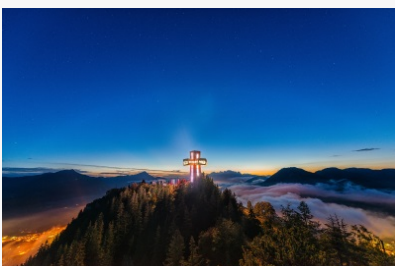

Jakobskreuz bei Nacht auf
der Buchensteinwand