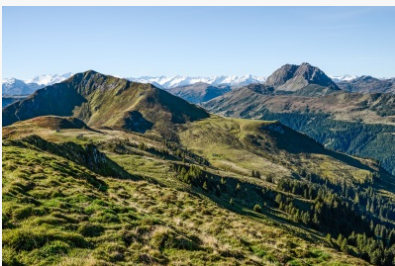

KAT Walk Weitwanderweg -
Alpin