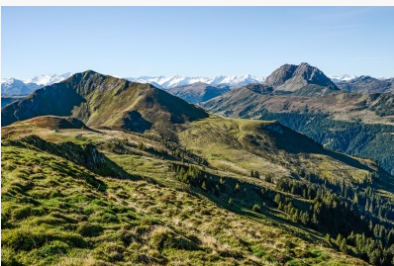

KAT Walk Weitwanderweg -
Alpin