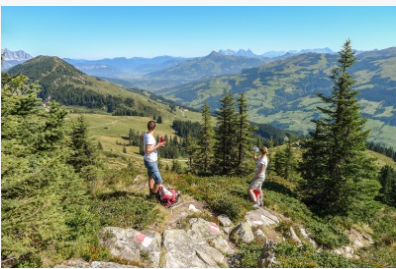

Bei Klick auf die Bild-Detailansicht können Sie aus **3 Download-Größen** wählen:

1. Originalbild (höchste Auflösung)
2. Detail (ca. 900 x 600 px)
3. HD (ca. 1.920 x 1.080 px)

Bitte beachten Sie die Copyright-Bestimmungen / AGB. Der Urheber des Bildes ist ausnahmslos bei jeder Veröffentlichung anzuführen! Eine Bildnutzung ist bitte nur im Zusammenhang mit der Region Kitzbüheler Alpen & Tourismus möglich.

Aussichtspunkt am
Kitzbüheler Horn

Berglandschaft der
Kitzbüheler Alpen

KAT Walk Weitwanderweg -
Alpin

Wanderer auf dem Weg zum
Gampenkogel im Brixental

Wolkenstimmung am
Gaisberg im Brixental

Lärchenbergalm Windau -
Almleben Sommer